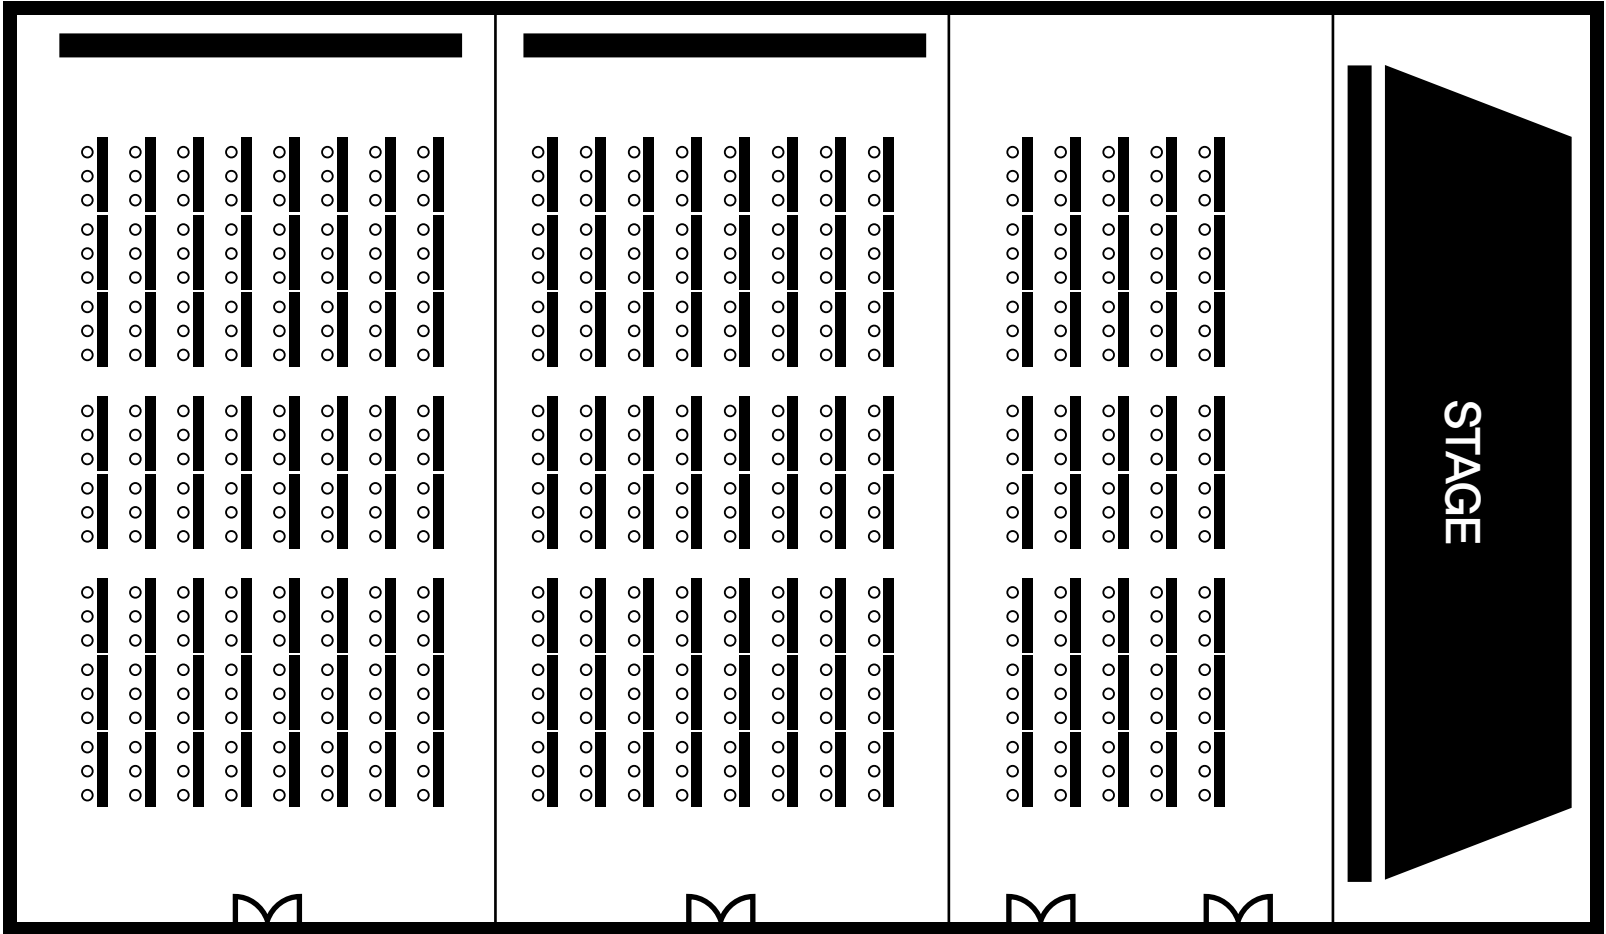

아일랜드볼룸

아일랜드볼룸 (261 PY)

Theater : 1,500명

STAGE

STAGE

Banquet : 500명

아일랜드볼룸 C(87 PY), B(87 PY), A(87 PY)

Theater : 500명

Class : 150명

Banquet : 150명