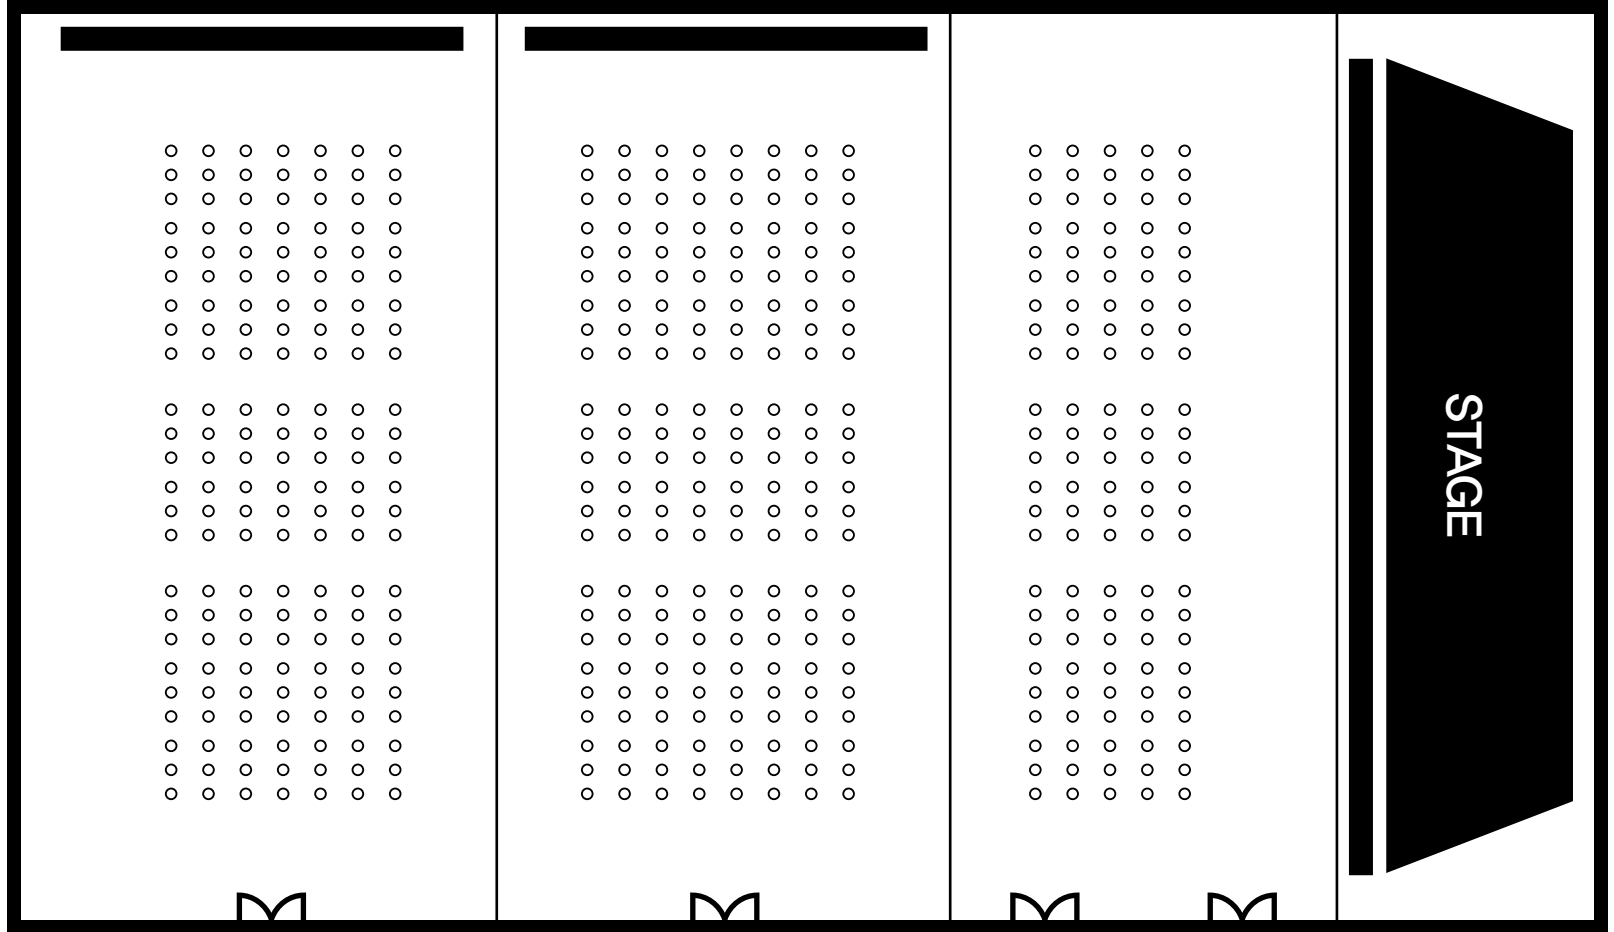

아일랜드볼룸

아일랜드볼룸 (261 PY)

Theater : 1,500명

STAGE

STAGE

Banquet : 500명

아일랜드볼룸 C(87 PY), B(87 PY), A(87 PY)

Theater : 500명

Class : 150명

Banquet : 150명