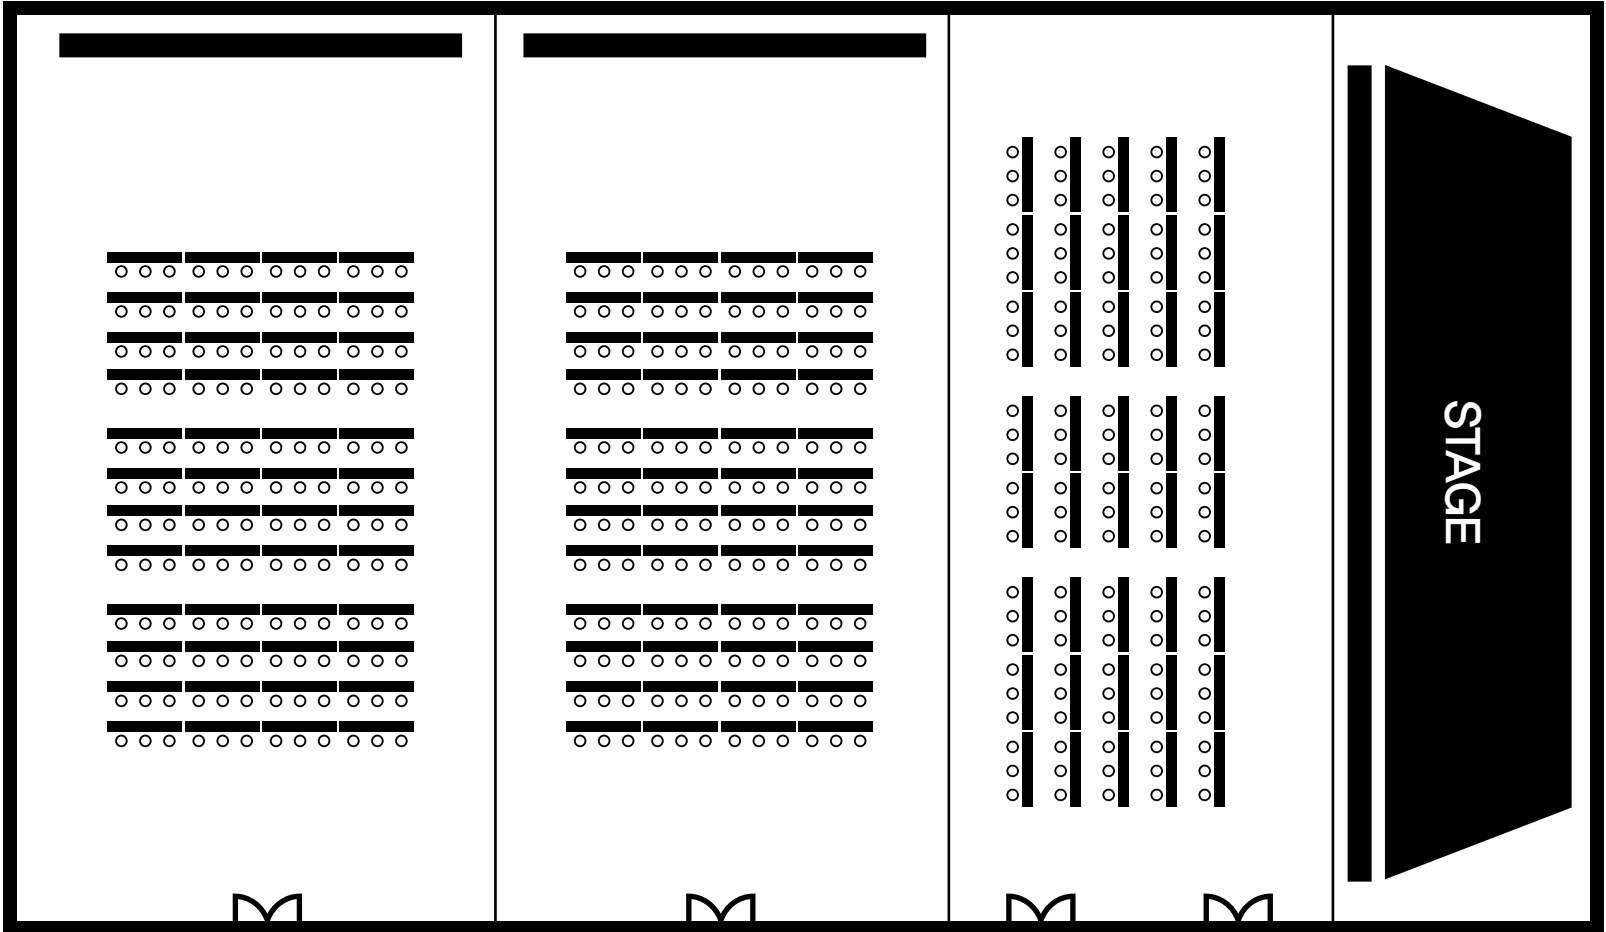

아일랜드볼룸

아일랜드볼룸 (261 PY)

Theater : 1,500명

STAGE

STAGE

Banquet : 500명

아일랜드볼룸 C(87 PY), B(87 PY), A(87 PY)

Theater : 500명

Class : 150명

Banquet : 150명